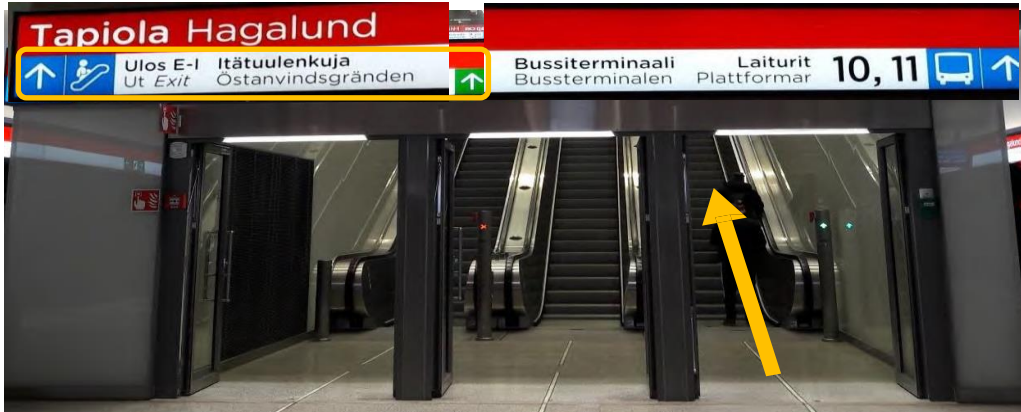

# SAAPUMISOHJE METROLTA JA BUSSITERMINAALISTA ELOON (Tapiolan Helmi), REVONTULENTIE 7, 02100 ESPOO

1. Jää pois Tapiolan asemalla ja lähde metrolta laiturilla seisovan suuren ihmisveistoksen selän suuntaan. Seuraa opasteita **Ulos E-I Itätuulenkujua**.

2. Käännä rullaportaiden jälkeen oikealle. Jatka suoraan opasteen mukaisesti **Ulos E-I Itätuulenkujua**.

3. Käytävän päässä jatka rullaportaiden vasemmalta puolelta / takaa **hissillä 1. kerrokseen (Ainoa)**.

**Huom.!** Saavuttaessa T-kerroksessa olevan bussiterminaalin kautta Tapiolaan, siirry hissillä 1. kerrokseen (Ainoa).

4. Poistu ulko-ovista oikealle As. Oy Espoon Tullilinnun edestä. Jatka kohti kerrostaloa (Itätuulenkuja 7).

5. Jatka eteenpäin kerrostalon kulmalta jalankulkuväylällä ja sen jälkeen hiekkapolulla kunnes näet Elon toimitalon (Tapiolan Helmi)