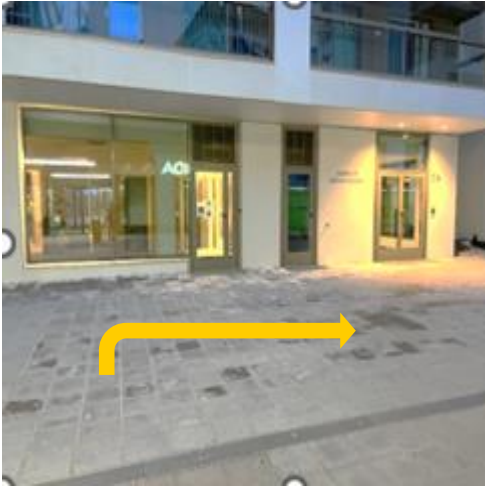

# SAAPUMISOHJE METROLTA JA BUSSITERMINAALISTA ELOON (Tapiolan Helmi), REVONTULENTIE 7, 02100 ESPOO

1. Jää pois Tapiolan asemalla ja lähde metrolta laiturilla seisovan suuren ihmisveistoksen selän suuntaan. Seuraa opasteita **Ulos E-I Itätuulenkujua**.

2. Käännä rullaportaiden jälkeen oikealle. Jatka suoraan opasteen mukaisesti **Ulos E-I Itätuulenkujua**.

3. Käytävän päässä jatka rullaportaiden vasemmalta puolelta / takaa **hissillä 1. kerrokseen (Ainoa)**.

5. Jatka eteenpäin kerrostalon kulmalta jalankulkuväylällä ja sen jälkeen hiekkapolulla kunnes näet Elon toimitalon (Tapiolan Helmi)