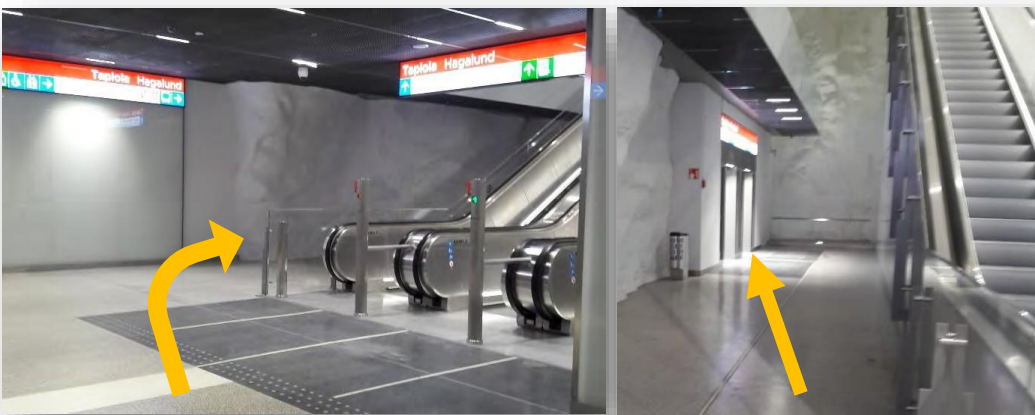

# SAAPUMISOHJE METROLTA JA BUSSITERMINAALISTA ELOON (Tapiolan Helmi), REVONTULENTIE 7, 02100 ESPOO

1. Jää pois Tapiolan asemalla ja lähde metrolta laiturilla seisovan suuren ihmisveistoksen selän suuntaan. Seuraa opasteita **Ulos E-I Itätuulenkujua**.

2. Käännä rullaportaiden jälkeen oikealle. Jatka suoraan opasteen mukaisesti **Ulos E-I Itätuulenkujua**.

3. Käytävän päässä jatka rullaportaiden vasemmalta puolelta / takaa **hissillä 1. kerrokseen (Ainoa)**.

**Huom.!** Saavuttaessa T-kerroksessa olevan bussiterminaalin kautta Tapiolaan, siirry hissillä 1. kerrokseen (Ainoa).

4. Poistu ulko-ovista oikealle As. Oy Espoon Tullilinnun edestä. Jatka kohti kerrostaloa (Itätuulenkuja 7).

5. Jatka eteenpäin kerrostalon kulmalta jalankulkuväylällä ja sen jälkeen hiekkapolulla kunnes näet Elon toimitalon (Tapiolan Helmi)