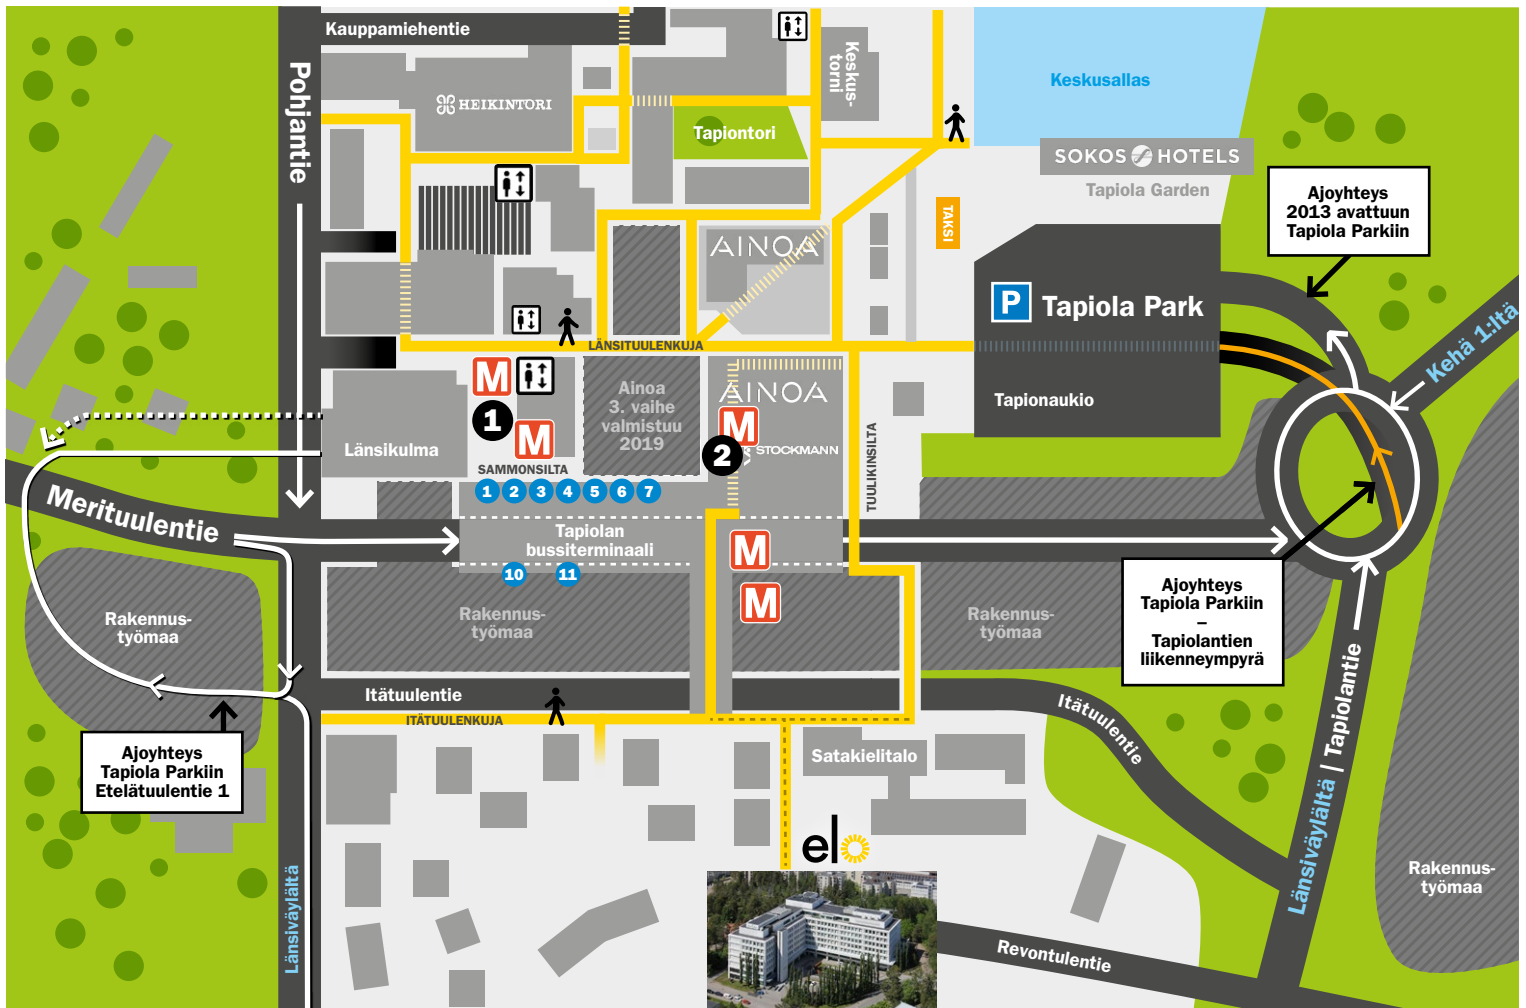

## SAAPUMINEN ELOON.

- 1 Sammonsilta 2 Ainoa, metroon, P1-kerros

→ Saapuminen autolla – pysäköinti Tapiola Parkissa (Q-Park)

— Kävely-yhteydet metroon ja Tapiola Parkiin

**TAPIOLA PARK / TAPIOLAN METROASEMA → REVONTULENTIE 7, 02100 ESPOO**

## **Jos saavut autolla:**

Elo-talon pihassa on vain muutamia autopaikkoja. Pysäköintiin kannattaa käyttää Tapiola Parkia (ks. lisätietoja [www.tapiolankeskus.fi/tapiolapark](http://www.tapiolankeskus.fi/tapiolapark)). Pysäköi Tapiola Park -parkkihallissa mahdollisimman lähelle **Ainoa/Kirjokansi -sisäänkäyntiä (a)**.

## TAPIOLA PARK / TAPIOLAN METROASEMA → REVONTULENTIE 7, 02100 ESPOO

### TAPIOLAN BUSSITERMINAALI