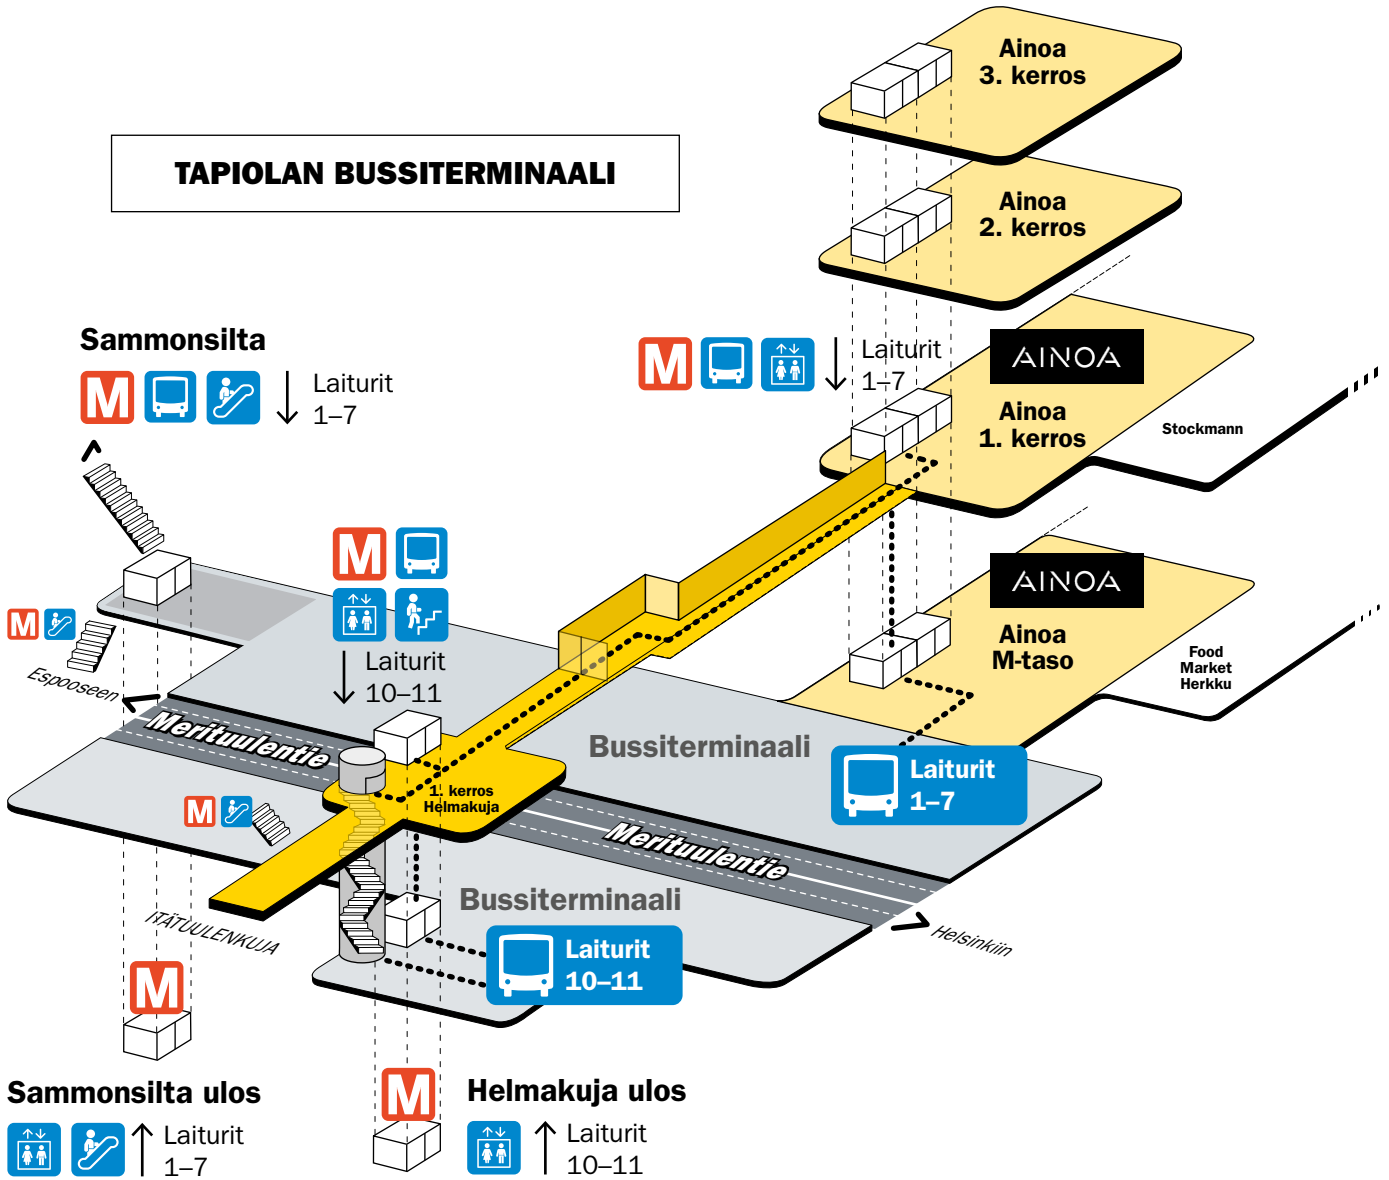

## SAAPUMINEN ELOON.

- 1 Sammonsilta 2 Ainoa, metroon, P1-kerros

→ Saapuminen autolla – pysäköinti Tapiola Parkissa (Q-Park)

— Kävely-yhteydet metroon ja Tapiola Parkiin

**TAPIOLA PARK / TAPIOLAN METROASEMA → REVONTULENTIE 7, 02100 ESPOO**

## **Jos saavut autolla:**

Elo-talon pihassa on vain muutamia autopaikkoja. Pysäköintiin kannattaa käyttää Tapiola Parkia (ks. lisätietoja [www.tapiolankeskus.fi/tapiolapark](http://www.tapiolankeskus.fi/tapiolapark)). Pysäköi Tapiola Park -parkkihallissa mahdollisimman lähelle **Ainoa/Kirjokansi -sisäänkäyntiä (a)**.

## TAPIOLA PARK / TAPIOLAN METROASEMA → REVONTULENTIE 7, 02100 ESPOO

### TAPIOLAN BUSSITERMINAALI