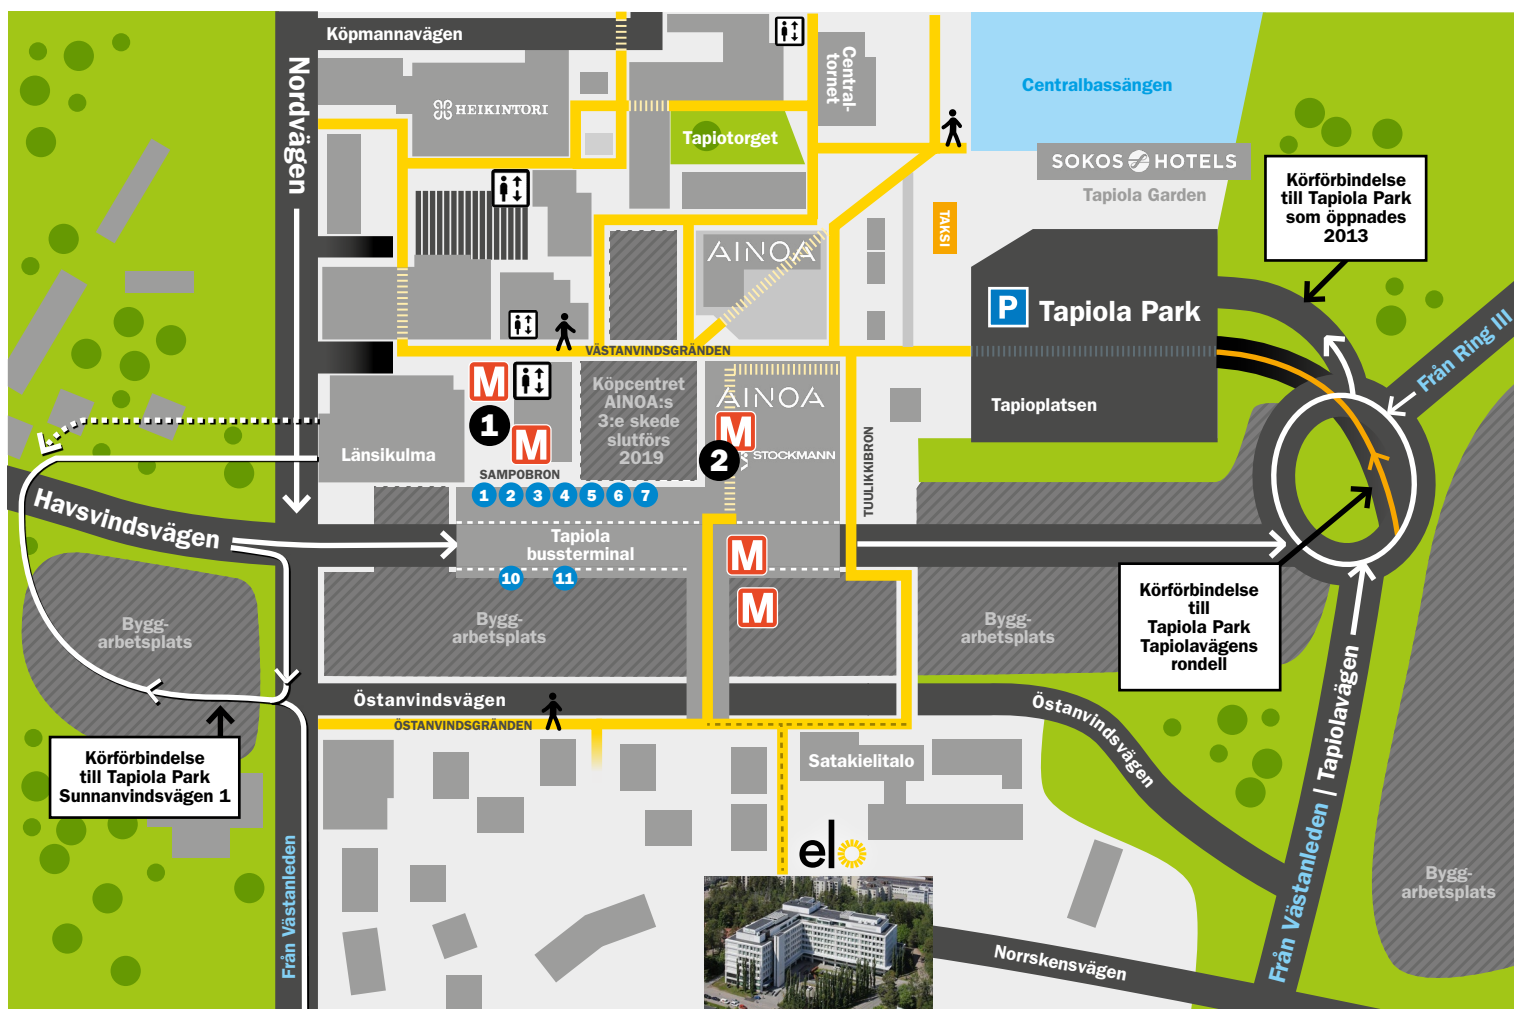

SÅ HÄR KOMMER DU TILL ELO.

- 1** Sampobron **2** Ainoa, till metron, våning P1

- Med bil – parkering i Tapiola Park (Q-Park)
— Gångförbindelse till metron och Tapiola Park